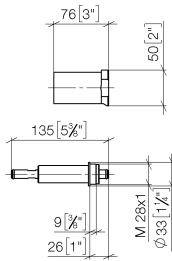

## Verlängerung 25 mm -

---

12 179 970 90

für Wandbefestigung 35 003 970 90

Nur kombinierbar mit Endmontagebausatz 36 804  
661-FF.

## Verlängerung 25 mm -

12 179 970 90

mm [inches]

Verlängerung 25 mm -

12 179 970 90

Ersatzteilstückliste

Nr.	Artikelnummer	Benennung	Verbaumenge	Lieferzeit
1	09 21 02 129 90	Huelse	1	60
2	09 14 10 139 90	Dichtung	2	2
3	09 24 04 211 10 90	Nippel	1	2