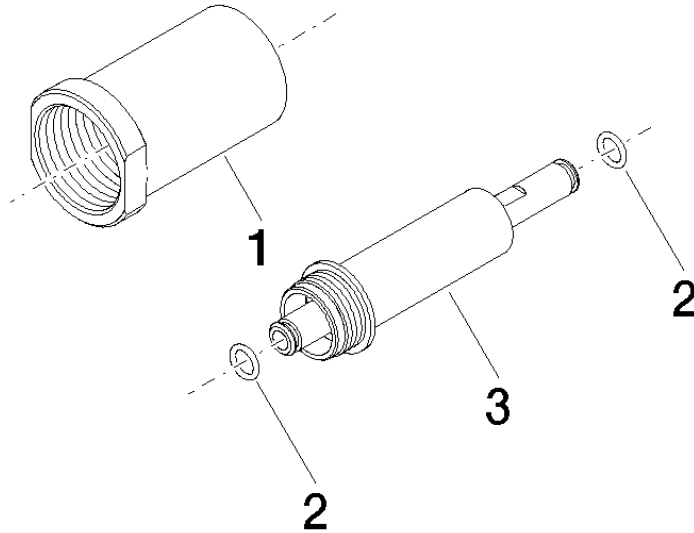

## Verlängerung 25 mm -

12 179 970 90

mm [inches]

Verlängerung 25 mm -

12 179 970 90

Ersatzteilstückliste

Nr.	Artikelnummer	Benennung	Verbaumenge	Lieferzeit
1	09 21 02 129 90	Huelse	1	60
2	09 14 10 139 90	Dichtung	2	2
3	09 24 04 211 10 90	Nippel	1	2